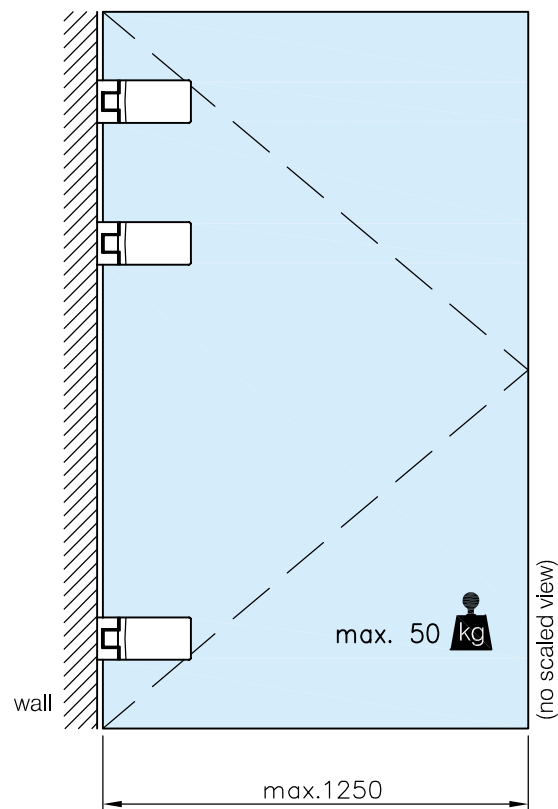

304

Glass door hinge glass/wall	Glastür-Scharnier Glas/Wand	Charnière pour porte en verre verre/plat	Glaseurscharnier glas/wand
stainless steel	V2A	inox	RVS

\* drawing shows 8mm glass

glass cutout

max. load weights and door width