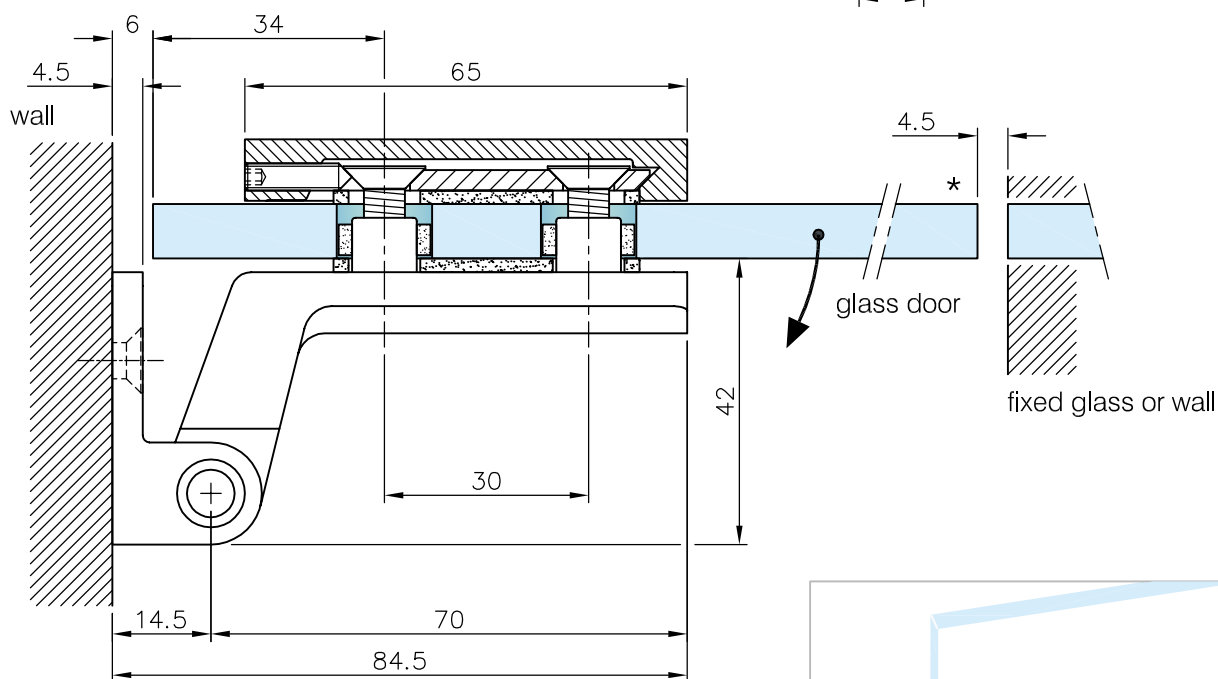

304

Glass door hinge glass/wall	Glastür-Scharnier Glas/Wand	Charnière pour porte en verre verre/plat	Glaseurscharnier glas/wand
stainless steel	V2A	inox	RVS

\* drawing shows 8mm glass

glass cutout

max. load weights and door width