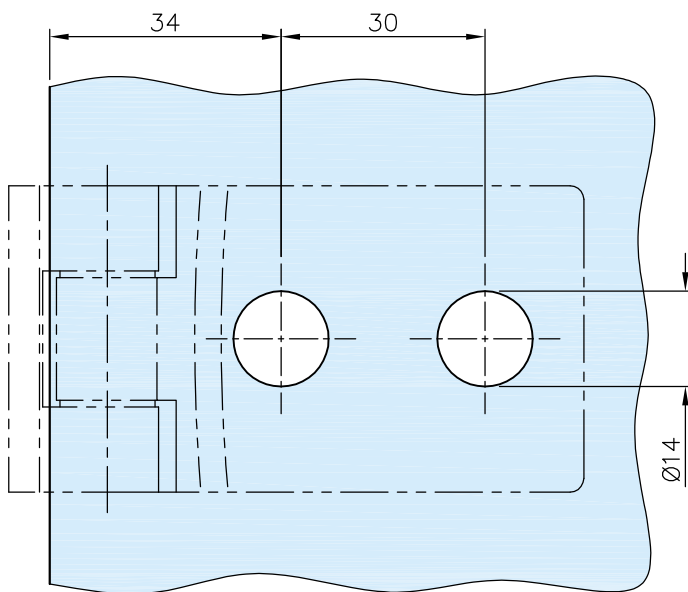

304

Glass door hinge glass/wall	Glastür-Scharnier Glas/Wand	Charnière pour porte en verre verre/plat	Glaseurscharnier glas/wand
stainless steel	V2A	inox	RVS

\* drawing shows 8mm glass

glass cutout

max. load weights and door width