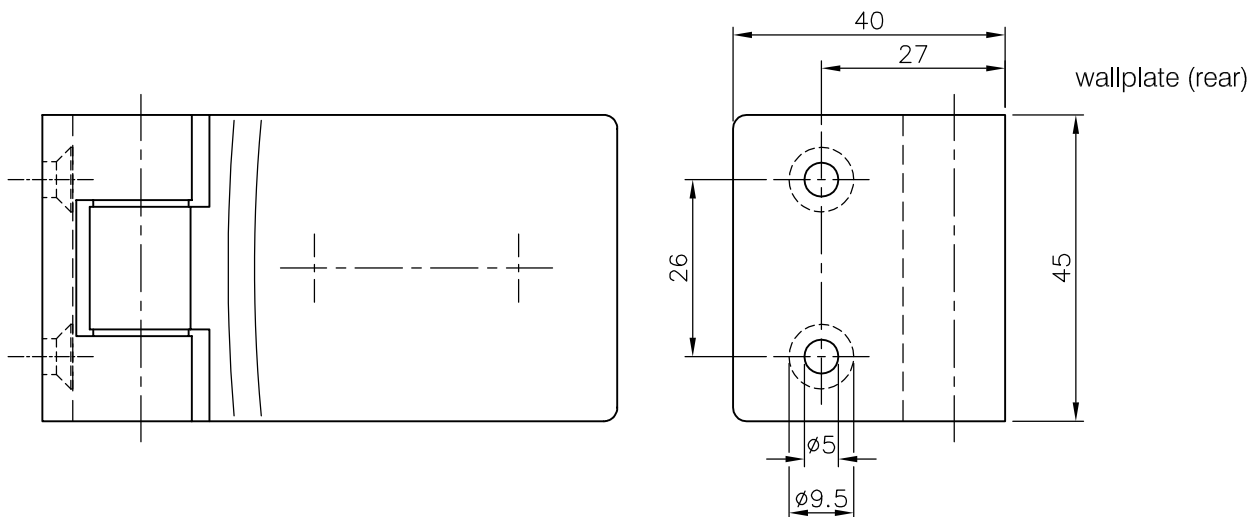

304

Glass door hinge glass/wall	Glastür-Scharnier Glas/Wand	Charnière pour porte en verre verre/plat	Glaseurscharnier glas/wand
stainless steel	V2A	inox	RVS

\* drawing shows 8mm glass

glass cutout

max. load weights and door width