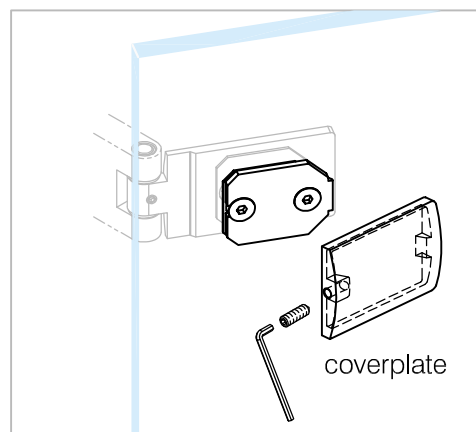

304

Glass door hinge glass/wall	Glastür-Scharnier Glas/Wand	Charnière pour porte en verre verre/plat	Glaseurscharnier glas/wand
stainless steel	V2A	inox	RVS

\* drawing shows 8mm glass

glass cutout

max. load weights and door width