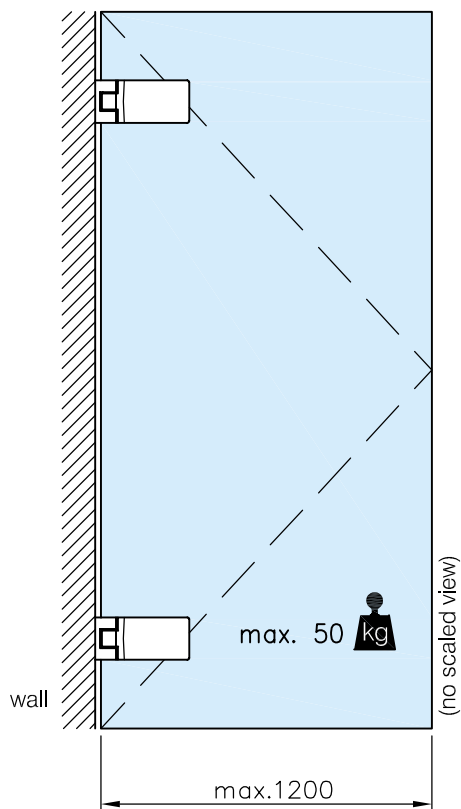

304

Glass door hinge glass/wall	Glastür-Scharnier Glas/Wand	Charnière pour porte en verre verre/plat	Glaseurscharnier glas/wand
stainless steel	V2A	inox	RVS

\* drawing shows 8mm glass

glass cutout

max. load weights and door width